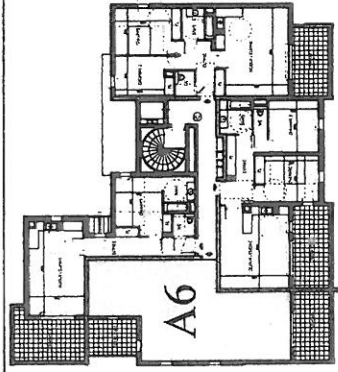

BATIMENT A - R+1 - APPARTEMENT A6 - TYPE 3

ENTREE	2,77 m <sup>2</sup>
Dégagement + Pl	6,85 m <sup>2</sup>
SEJOUR - CUISINE	26,95 m <sup>2</sup>
CHAMBRE 1	12,18 m <sup>2</sup>
CHAMBRE 2	10,33 m <sup>2</sup>
BAINS	4,3 m <sup>2</sup>
WC	2,25 m <sup>2</sup>
<b>TOTAL</b>	<b>65,63 m<sup>2</sup></b>
TERRASSE 1	10,58 m <sup>2</sup>
TERRASSE 2	7,40 m <sup>2</sup>